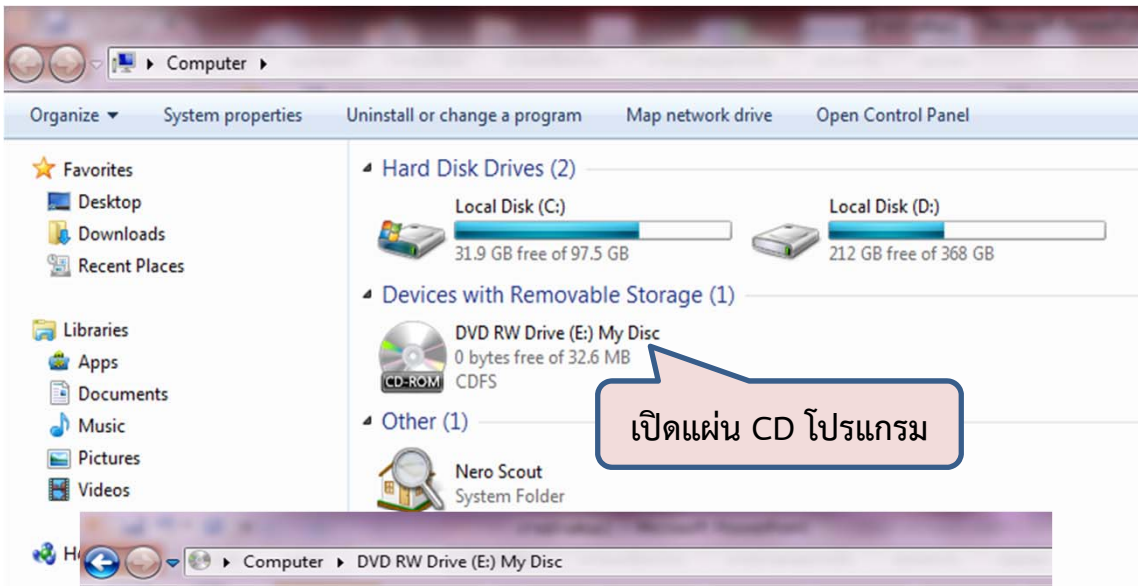

3. Tablet Battery Monitor Software

คือ โปรแกรมตรวจสอบแบตเตอรี่ของแท็บเล็ต

4. Scope Draw Animation Software คือ โปรแกรมวาดรูป

5. Superwall Software คือ โปรแกรมควบคุมระยะเวลาการใช้

แท็บเล็ต

การแตกไฟล์ คลิกขวาไฟล์
เลือก Extract files

คลิก OK

จะได้ โฟลเดอร์ DemonstrateAPK

เส้นทาง: หน่วยความจำภายใน

- /
- ..
- DemonstrateAPK
- OBECPDFP2
- OBECCONTENTP2
- DCIM
- Download
- ติดตั้ง

รายการนี้ โผล่ไฟท์ของการติดตั้ง Apk

เข้าที่โฟลเดอร์ DemonstrateAPK