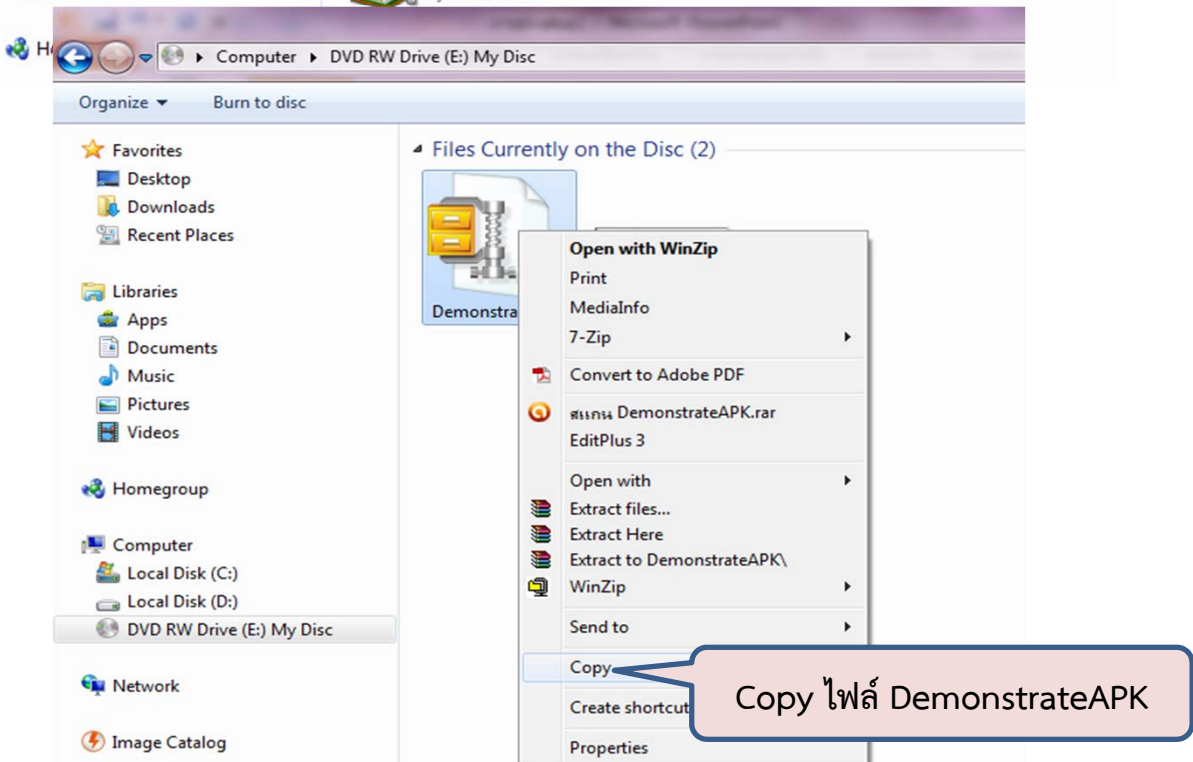

3. Tablet Battery Monitor Software

คือ โปรแกรมตรวจสอบแบตเตอรี่ของแท็บเล็ต

4. Scope Draw Animation Software คือ โปรแกรมวาดรูป

5. Superwall Software คือ โปรแกรมควบคุมระยะเวลาการใช้

แท็บเล็ต

การแตกไฟล์ คลิกขวาไฟล์
เลือก Extract files

คลิก OK

จะได้ โฟลเดอร์ DemonstrateAPK

เส้นทาง: หน่วยความจำภายใน

- /
- ..
- DemonstrateAPK
- OBECPDFP2
- OBECCONTENTP2
- DCIM
- Download
- ติดตั้ง

รายการนี้ โผล่ไฟท์ของการติดตั้ง Apk

เข้าที่โฟลเดอร์ DemonstrateAPK