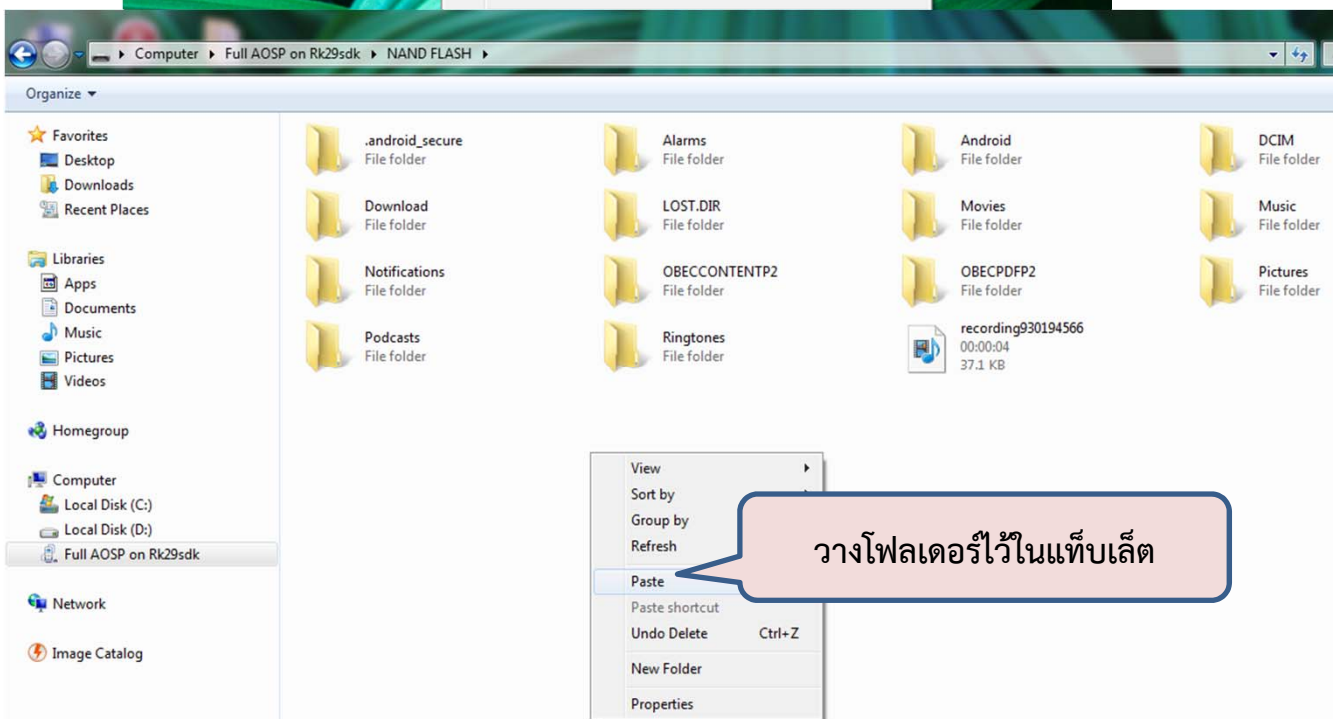

3. Tablet Battery Monitor Software

คือ โปรแกรมตรวจสอบแบตเตอรี่ของแท็บเล็ต

4. Scope Draw Animation Software คือ โปรแกรมวาดรูป

5. Superwall Software คือ โปรแกรมควบคุมระยะเวลาการใช้

แท็บเล็ต

การแตกไฟล์ คลิกขวาไฟล์
เลือก Extract files

คลิก OK

จะได้ โฟลเดอร์ DemonstrateAPK

เส้นทาง: หน่วยความจำภายใน

- /
- ..
- DemonstrateAPK
- OBECPDFP2
- OBECCONTENTP2
- DCIM
- Download
- ติดตั้ง

รายการนี้ โผล่ไฟท์ของการติดตั้ง Apk

เข้าที่โฟลเดอร์ DemonstrateAPK