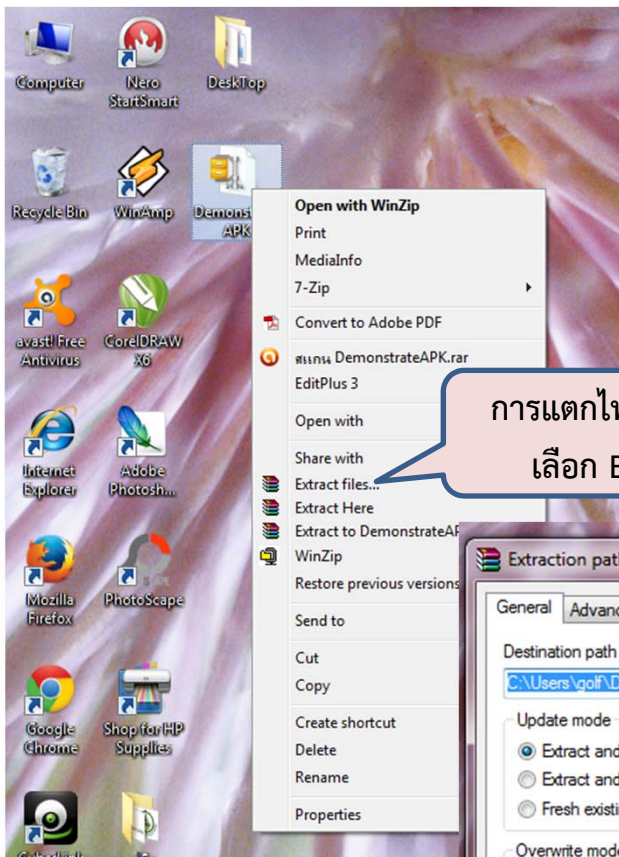

3. Tablet Battery Monitor Software

คือ โปรแกรมตรวจสอบแบตเตอรี่ของแท็บเล็ต

4. Scope Draw Animation Software คือ โปรแกรมวาดรูป

5. Superwall Software คือ โปรแกรมควบคุมระยะเวลาการใช้

แท็บเล็ต

การแตกไฟล์ คลิกขวาไฟล์
เลือก Extract files

คลิก OK

จะได้ โฟลเดอร์ DemonstrateAPK

เส้นทาง: หน่วยความจำภายใน

- /
- ..
- DemonstrateAPK
- OBECPDFP2
- OBECCONTENTP2
- DCIM
- Download
- ติดตั้ง

รายการนี้ โผล่ไฟท์ของการติดตั้ง Apk

เข้าที่โฟลเดอร์ DemonstrateAPK