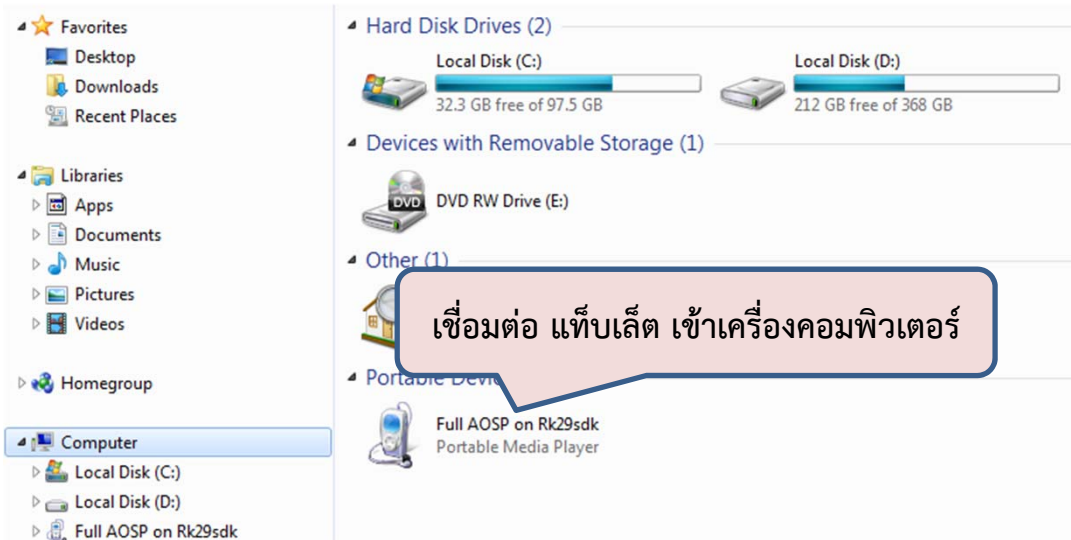

คลิก OK

จะได้ โฟลเดอร์ DemonstrateAPK

เส้นทาง: หน่วยความจำภายใน

- /
- ..
- DemonstrateAPK
- OBECPDFP2
- OBECCONTENTP2
- DCIM
- Download
- ติดตั้ง

รายการนี้ โผล่ไฟท์ของการติดตั้ง Apk

เข้าที่โฟลเดอร์ DemonstrateAPK