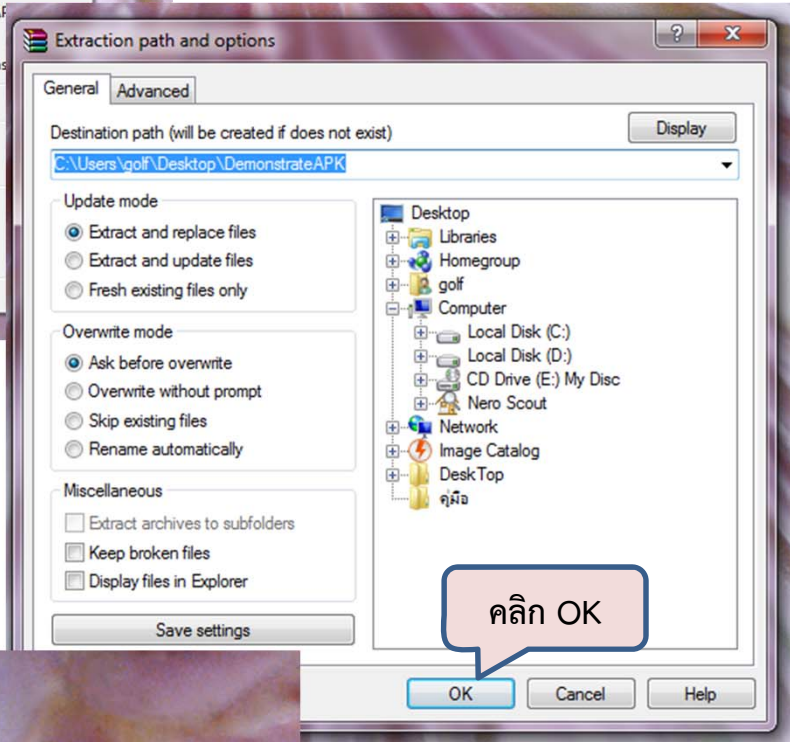

3. Tablet Battery Monitor Software

คือ โปรแกรมตรวจสอบแบตเตอรี่ของแท็บเล็ต

4. Scope Draw Animation Software คือ โปรแกรมวาดรูป

5. Superwall Software คือ โปรแกรมควบคุมระยะเวลาการใช้

แท็บเล็ต

การแตกไฟล์ คลิกขวาไฟล์
เลือก Extract files