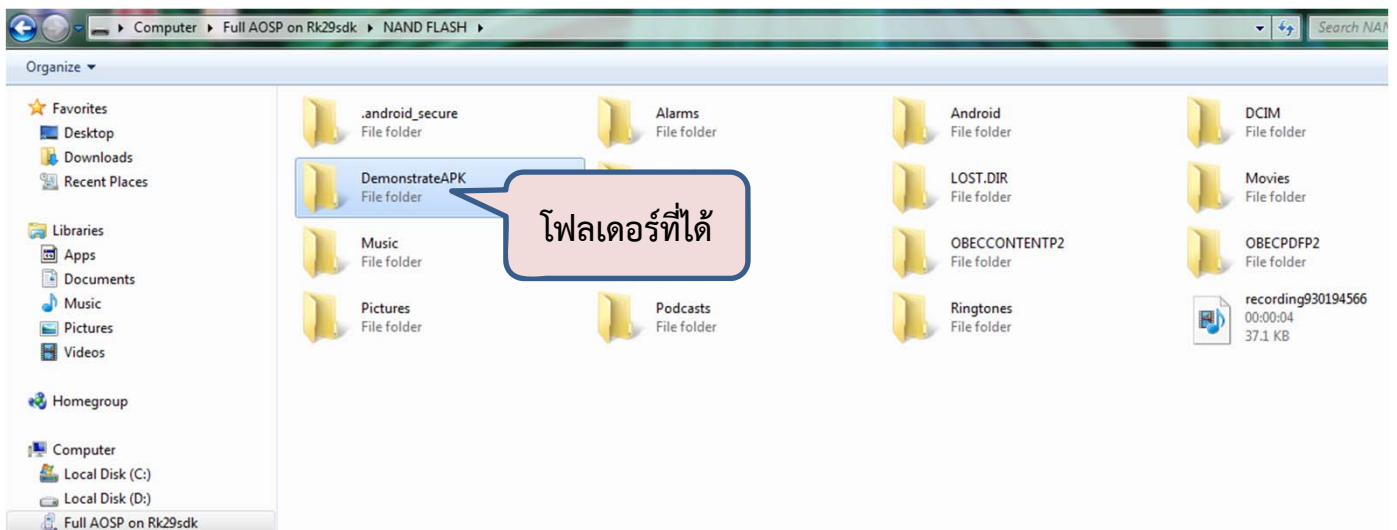

3. Tablet Battery Monitor Software

คือ โปรแกรมตรวจสอบแบตเตอรี่ของแท็บเล็ต

4. Scope Draw Animation Software คือ โปรแกรมวาดรูป

5. Superwall Software คือ โปรแกรมควบคุมระยะเวลาการใช้

แท็บเล็ต

การแตกไฟล์ คลิกขวาไฟล์
เลือก Extract files

คลิก OK

จะได้ โฟลเดอร์ DemonstrateAPK

เส้นทาง: หน่วยความจำภายใน

- /
- ..
- DemonstrateAPK
- OBECPDFP2
- OBECCONTENTP2
- DCIM
- Download
- ติดตั้ง

รายการนี้ โผล่ไฟท์ของการติดตั้ง Apk

เข้าที่โฟลเดอร์ DemonstrateAPK