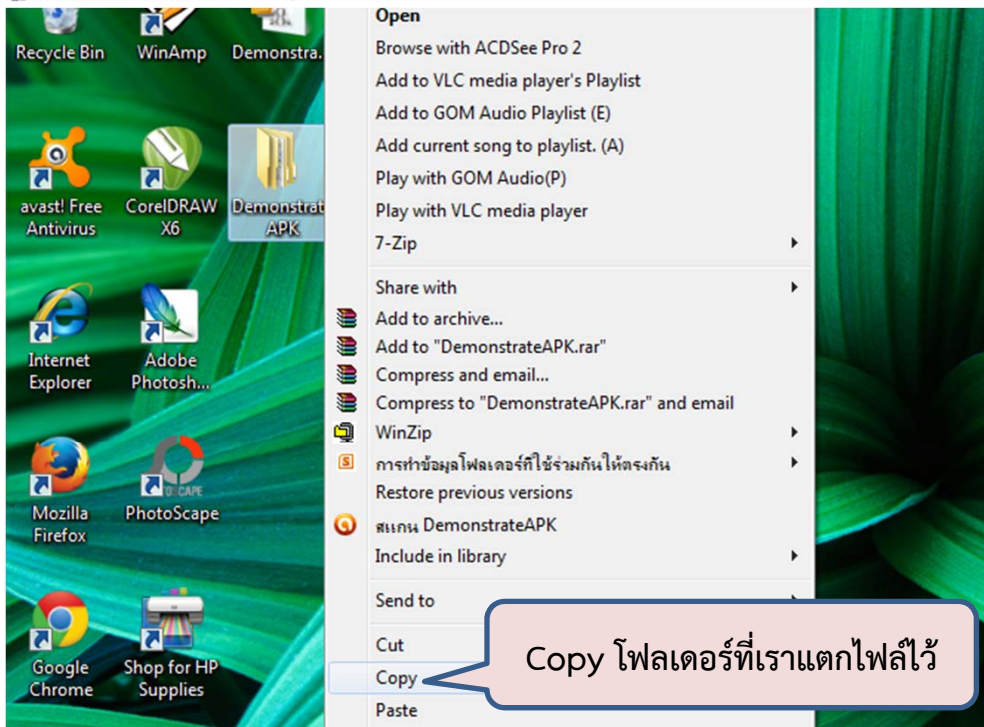

3. Tablet Battery Monitor Software

คือ โปรแกรมตรวจสอบแบตเตอรี่ของแท็บเล็ต

4. Scope Draw Animation Software คือ โปรแกรมวาดรูป

5. Superwall Software คือ โปรแกรมควบคุมระยะเวลาการใช้

แท็บเล็ต

การแตกไฟล์ คลิกขวาไฟล์
เลือก Extract files

คลิก OK

จะได้ โฟลเดอร์ DemonstrateAPK

เส้นทาง: หน่วยความจำภายใน

- /
- ..
- DemonstrateAPK
- OBECPDFP2
- OBECCONTENTP2
- DCIM
- Download
- ติดตั้ง

รายการนี้ โผล่ไฟท์ของการติดตั้ง Apk

เข้าที่โฟลเดอร์ DemonstrateAPK