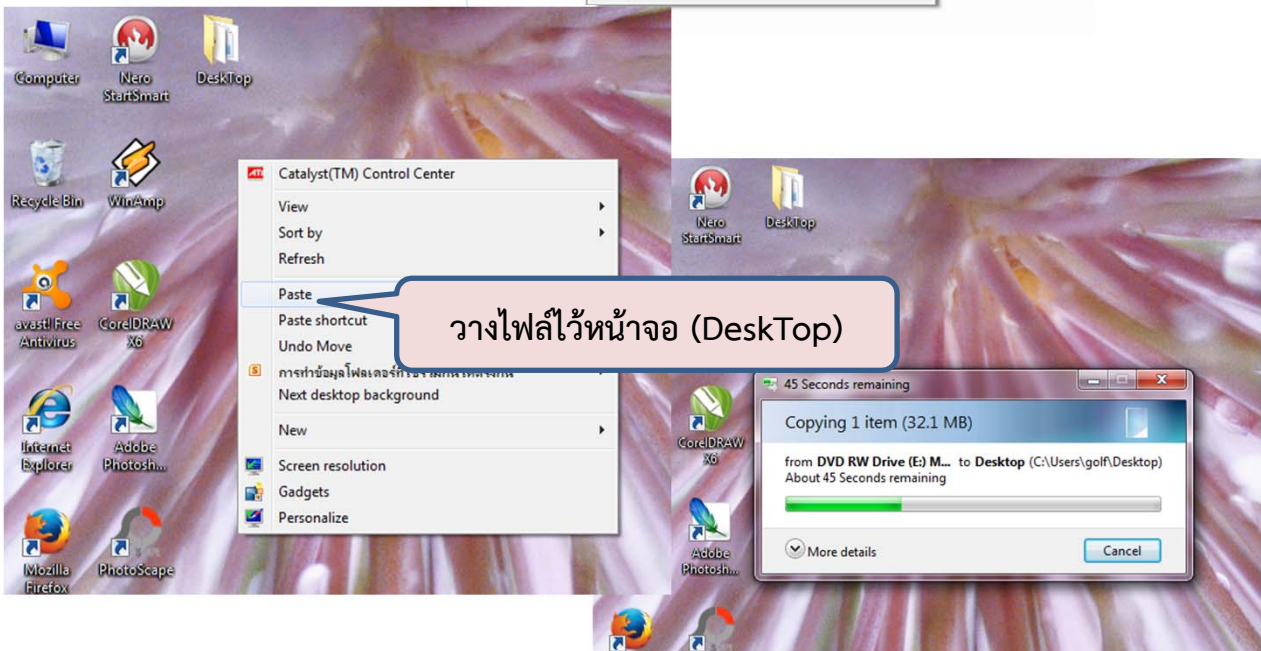

3. Tablet Battery Monitor Software

คือ โปรแกรมตรวจสอบแบตเตอรี่ของแท็บเล็ต

4. Scope Draw Animation Software คือ โปรแกรมวาดรูป

5. Superwall Software คือ โปรแกรมควบคุมระยะเวลาการใช้

แท็บเล็ต

การแตกไฟล์ คลิกขวาไฟล์
เลือก Extract files

คลิก OK

จะได้ โฟลเดอร์ DemonstrateAPK

เส้นทาง: หน่วยความจำภายใน

- /
- ..
- DemonstrateAPK
- OBECPDFP2
- OBECCONTENTP2
- DCIM
- Download
- ติดตั้ง

รายการนี้ โผล่ไฟท์ของการติดตั้ง Apk

เข้าที่โฟลเดอร์ DemonstrateAPK